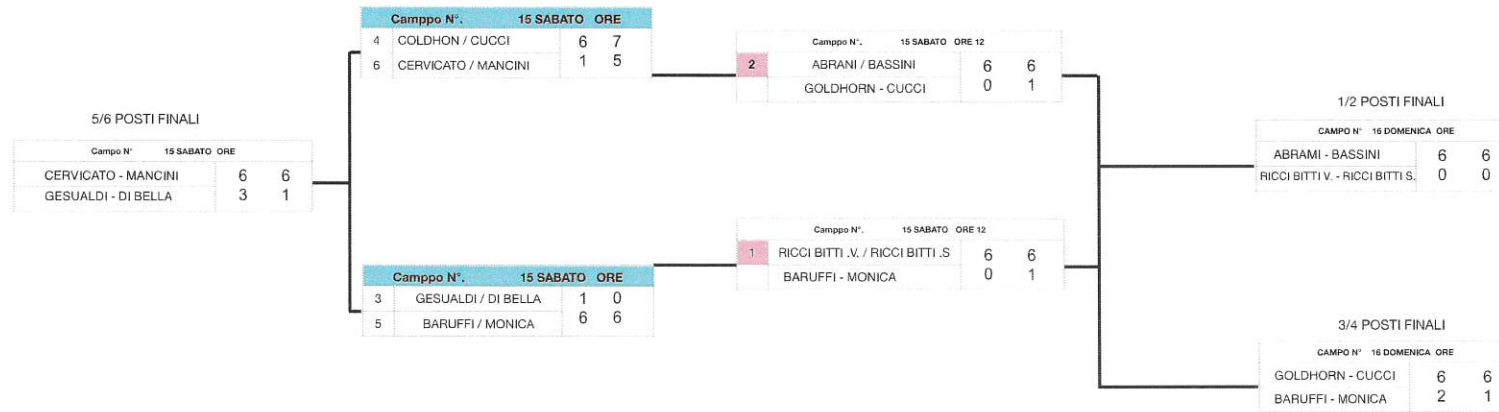

CAMPIONATO ITALIANO FASE FINALE PADEL

15-16 MARZO 2025

18 / FINALI Maschile

Carlo Pico

6 / FINALI Femminile

Luigi Pao