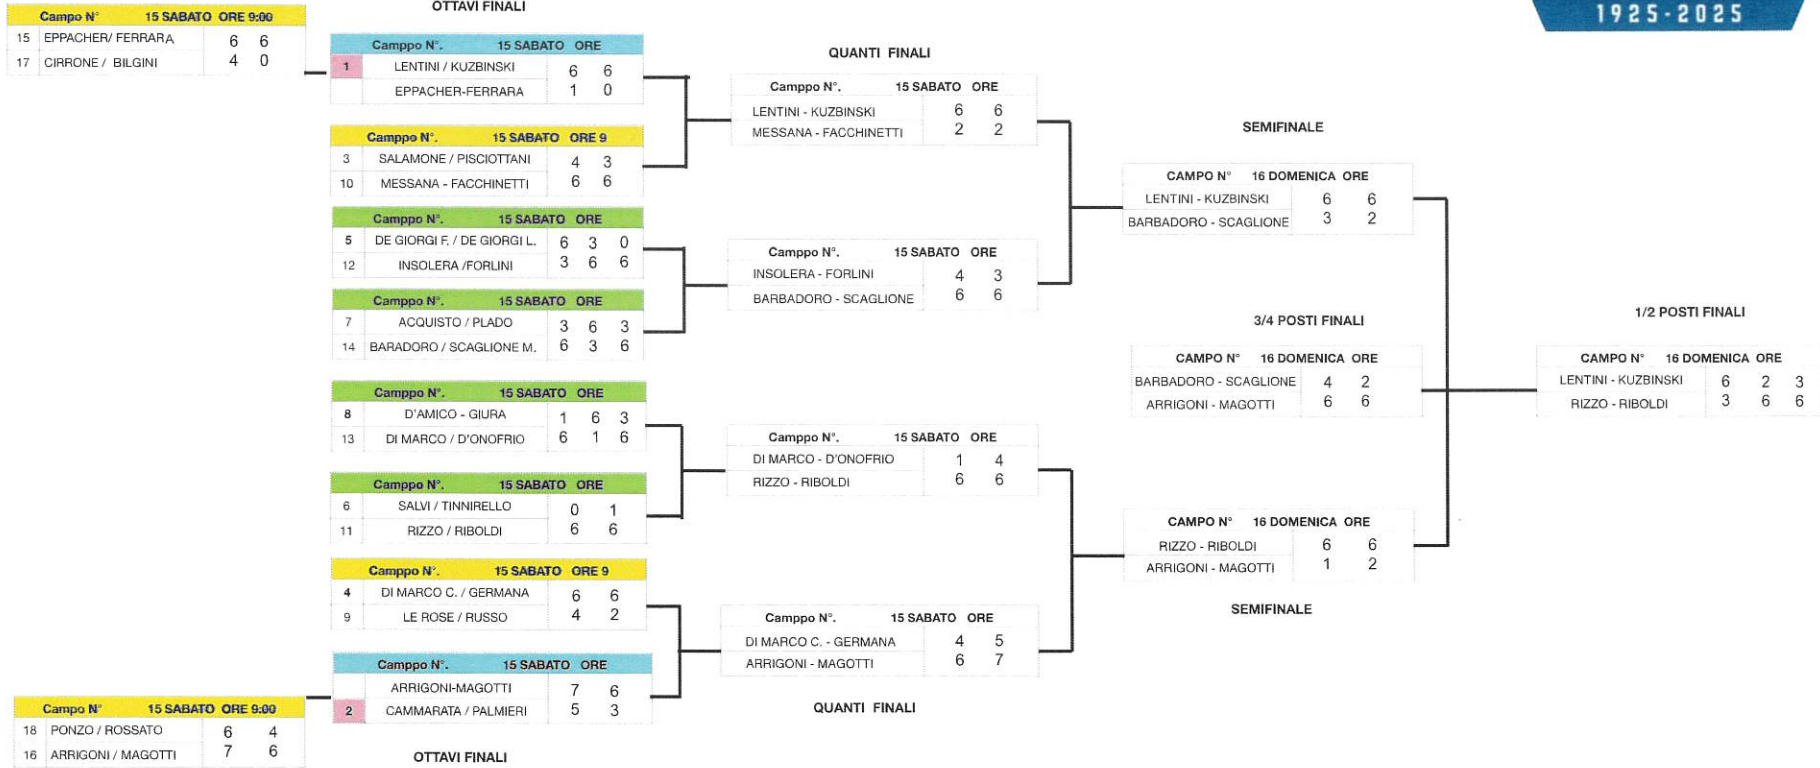

CAMPIONATO ITALIANO FASE FINALE PADEL

15-16 MARZO 2025

18 / FINALI Maschile

Carlo Pico

6 / FINALI Femminile

Luigi Pao