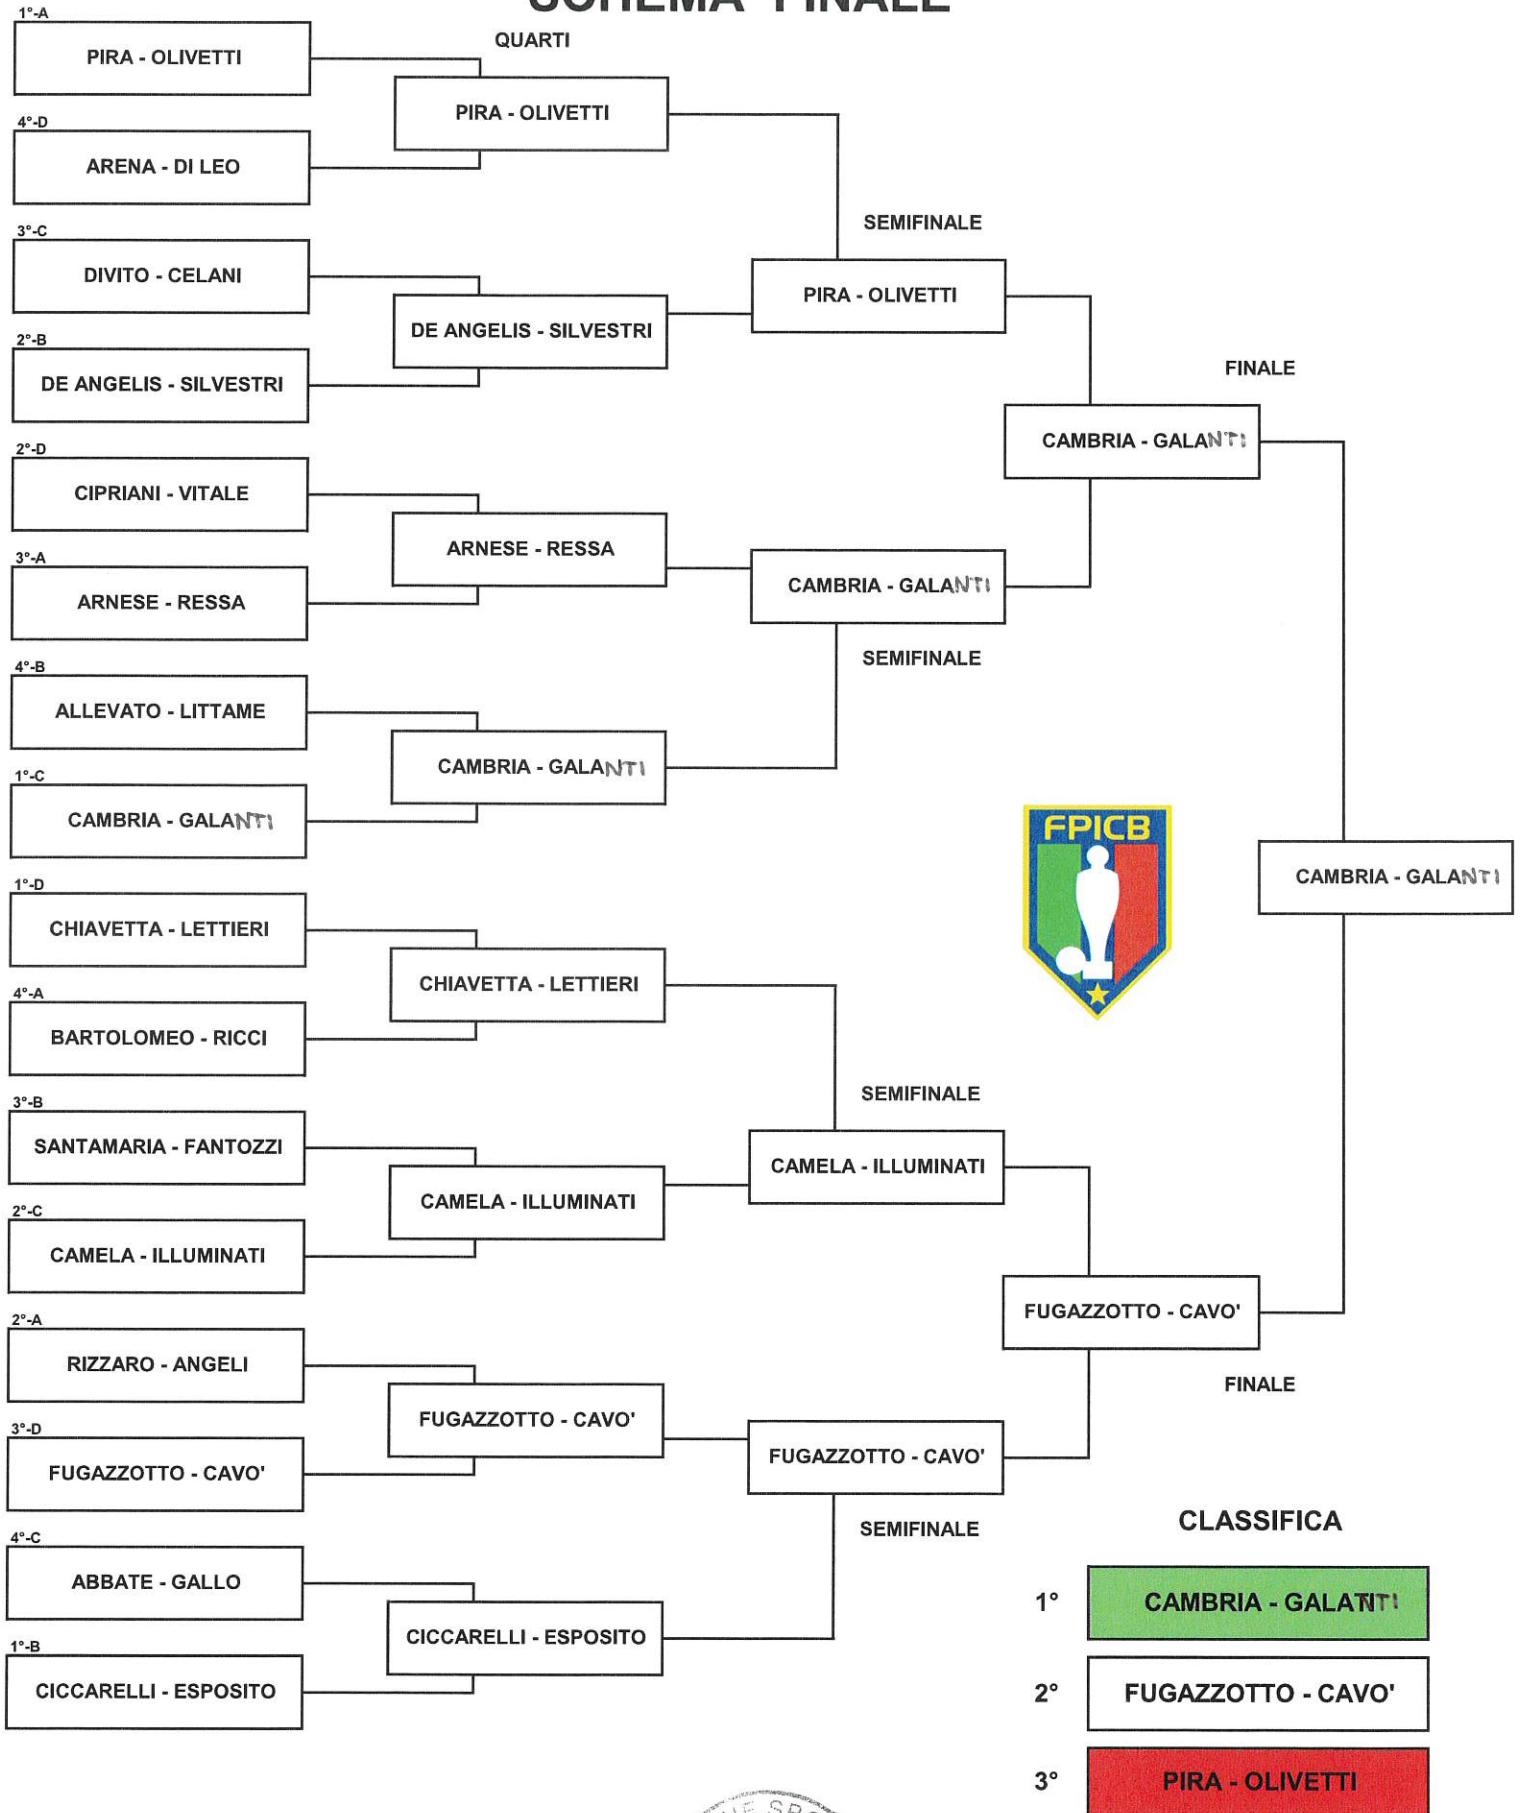

CLASSIFICA

	1	2	3	4	5	6	TOTALE PUNTI
A	0	0	0	0	0	2	2
B	3	0	3	3	3	0	12
C	0	3	0	0	3	2	8
D	3	3	3	1	3	0	13
E	0	3	3	3	0	3	12
F	3	3	0	3	1	3	13
G	0	0	0	2	0	1	3

QUALIFICATI ALLA FASE FINALE

1°	CHIAVETTA LETTIERI
2°	CAPRIANI VITALE
3°	FUGAZZOTTO CAVO'
4°	ARENA DILEO

Vinto scontro diretto

G.FATTI G.SUBITI DIFF

GIRONE N°

Mari Marco

OTTAVI

SCHEMA FINALE

CLASSIFICA

- 1° **CAMBRIA - GALANTI**
- 2° FUGAZZOTTO - CAVO'
- 3° PIRA - OLIVETTI